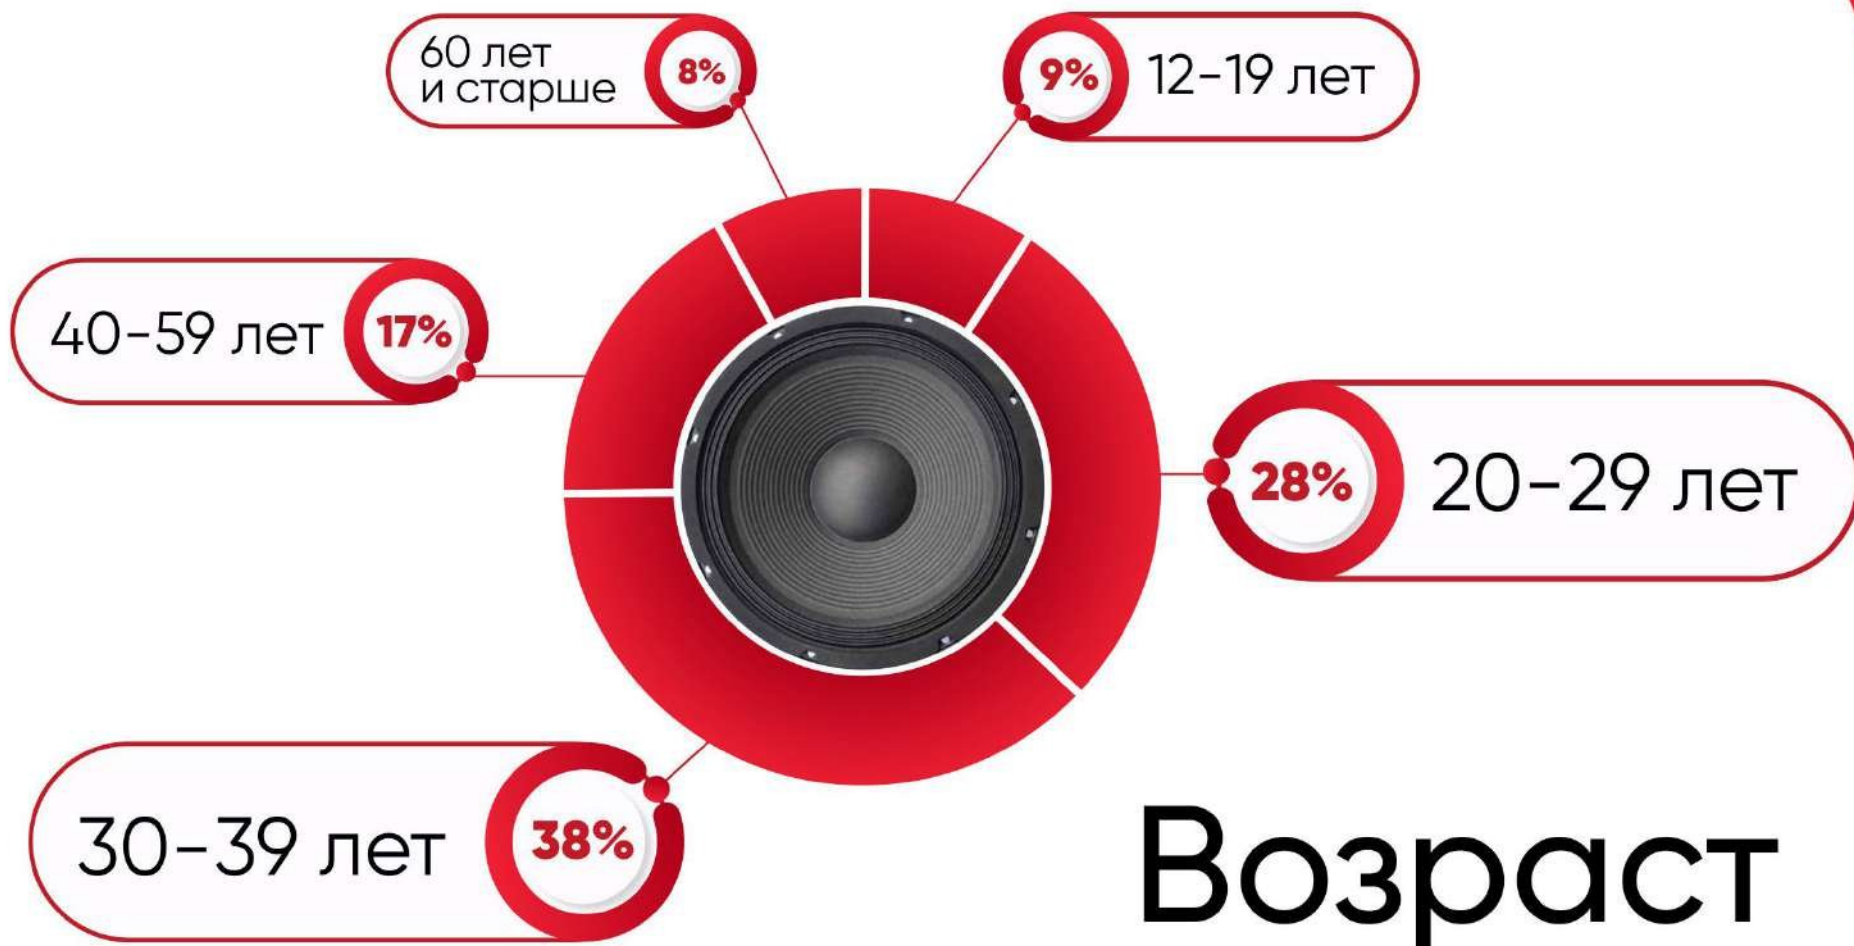

RADIO METRO

ЕСЛИ БУДЕШЬ СЛУШАТЬ РАДИО, ВКЛЮЧАЙ

RADIO METRO

102,4 FM

Radio METRO – динамичная, стильная радиостанция, сочетающая в себе баланс между мировыми и отечественными поп-хитами

Радиостанция молодых и активных людей, лояльно относящихся к рекламе на радио

Целевая аудитория:

18 – 45 лет

Портрет
аудитории

Daily Reach

385 500

Weekly Reach

588 000

Источник: Radio Index

MediaScore в % Daily Reach радиостанции

RADIO METRO

102,4 FM

Возраст

Источник: Radio Index

MediaScore в % Daily Reach радиостанции

RADIO METRO

102,4 FM